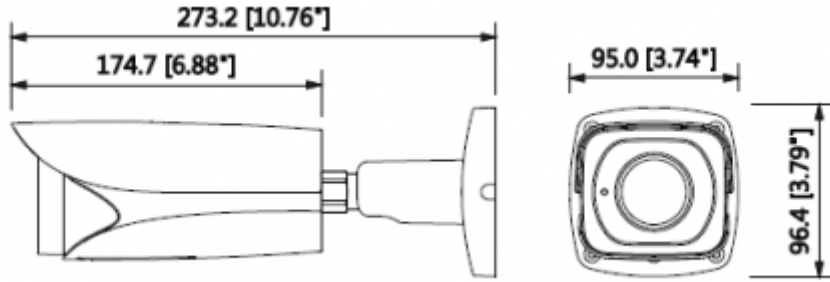

Teknik Özellikler

Dahua IPC-HFW5830EP-Z Teknik Özellikleri	
Kamera	
Görüntü Sensörü	1/2.5" 8Megapiksel progresif tarama CMOS
Efektif Piksel	3840 (H) x2160 (V)
RAM / ROM	512MB / 32MB
Tarama Sistemi	Progresif
Elektronik Shutter Hızı	Otomatik / Manuel, 1/3 ~ 1 / 100000s
Minimum Aydınlatma	0.05Lux / F1.4 (Renkli, 1 / 3s, 30IRE) 0.2Lux / F1.4 (Renkli, 1 / 30s, 30IRE) 0Lux / F1.4 (IR)
S / N Oranı	50dB'den fazla
IR Mesafesi	50m'ye (164ft) kadar mesafe
IR Açık / Kapalı Kontrol	Otomatik / Manuel
IR LED	4
Lens	
Lens Tipi	Motorize / Otomatik İris (DC)
Montaj Tipi	Board-in
Odak Uzaklığı	2.7mm ~ 12mm

IPC-HFW5830EP-Z

8MP IR Bullet Network Kamera

Dijital Zoom	16x
Flip	0 ° / 90 ° / 180 ° / 270 °
Mirror	Kapalı / Açık
Özel Alan Maskeleymesi	Kapalı / Açık (4 Alan, Dikdörtgen)
Ses	
Sıkıştırma	G.711a / G.711Mu / AAC / G.726
Network	
Ethernet	RJ-45 (10 / 100Base-T)
Protokol	HTTP; HTTPS; TCP; ARP; RTSP; RTP; UDP; SMTP; FTP; DHCP; DNS; DDNS; PPPOE; IPv4 / v6; QoS; UPnP; NTP; Bonjour; 802.1 x; Çoklu Yayın; ICMP; IGMP; SNMP
ONVIF	ONVIF, psiA, CGI
Akış Yöntemi	Tekli / Çoklu
Maks. Kullanıcı Erişimi	10 Kullanıcı / 20 Kullanıcı
Direkt Depolama	NAS Anında kayıt için Yerel PC Mirco SD kart 128GB
Web Görüntüleyici	IE, Chrome, Firefox, Safari
Yazılım Yönetimi	Akıllı PSS, DSS, Easy4ip
Akıllı Telefon	IOS, Android
Sertifikalar	
Sertifikalar	CE (: 2000 EN 60950) UL: UL60950-1 FCC: FCC Bölüm 15 Alt B
Arayüz	
Video Arayüzü	-
Ses Arayüzü	1/1 kanal Giriş / çıkış
RS485	-
Alarm	2 kanal Giriş: 5mA 5VDC 1 kanal Çıkış: 300mA 12VDC
Güç	
Güç Kaynağı	DC12V, PoE (802.3af)
Güç Tüketimi	<11.5W

IPC-HFW5830EP-Z

8MP IR Bullet Network Kamera

Çevre Koşulları	
Çalışma Koşulları	-30 ° C ~ + 60 ° C (-22 ° F ~ + 140 ° F) / az% 95 RH
Dayanıklılık Koşulları	-30 ° C ~ + 60 ° C (-22 ° F ~ + 140 ° F) / az% 95 RH
Koruma Sertifikası	IP67
Dayanıklılık Sertifikası	-
Kasa	
Kasa	Metal
Boyutlar	273.2mm x 95.0mm x 96.4mm
Net Ağırlık	1.07Kg